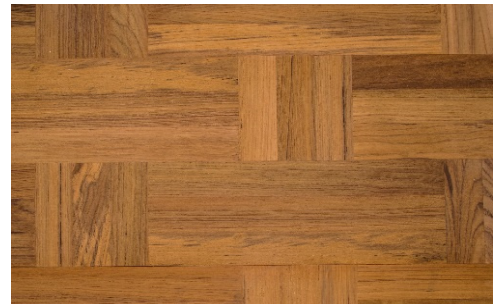

ANGEBOT-SPERRHOLZ-SONDERPREISE (SPH - SP)

für Haustüren, Industrie und Bootsinnenausbau

**Soti-Parkett (Sägefurnier)
 Teak Flechtboden AW 100**

Einseitig ca. 3,0 mm Sägefurnier, Innenlagen aus Okoumé oder ähnlich, Rückseite Schäl furnier, mit umlaufender Nute und loser Feder, gem. EN 636-2, Verleimung AW 100.

Verwendungsbereich: Bootsinnenausbau, Fußbodenbelag.
 Achtung: Lackierung und Kantenschutz ist unbedingt erforderlich!

Soti Parkett eins. Teak
 Flechtboden

Qualität	Stärke mm	Furnierlagen fach	Vorrat Stück	Format cm (LxB)	m ²	Komplett- menge EUR/m ²	Klein- menge EUR/m ²
I/III	15		48	240 x 26,5	30,53	143,65	158,05